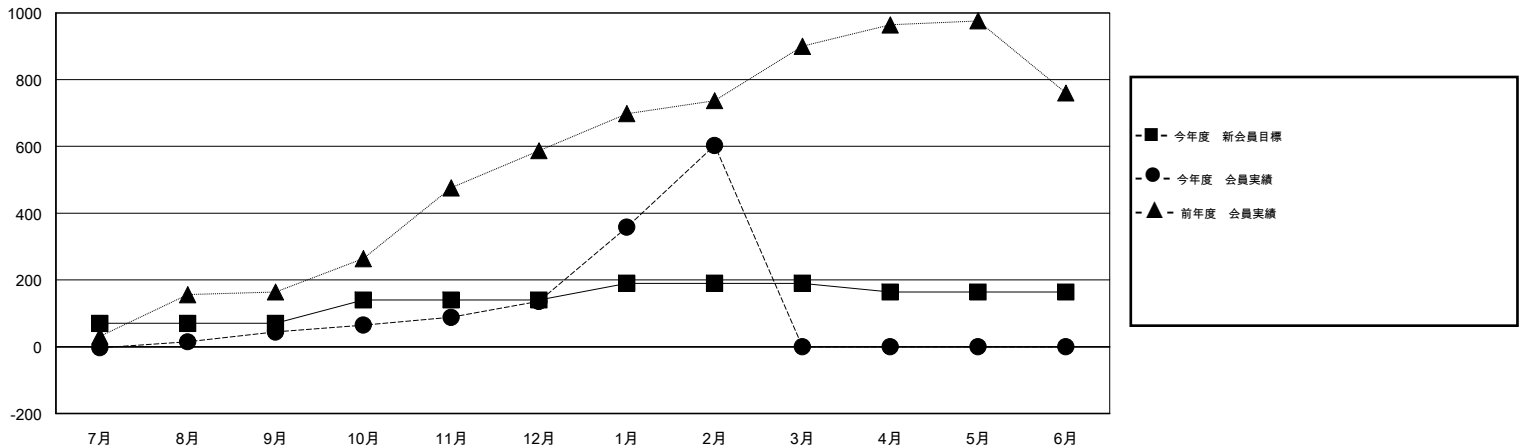

# MONTHLY MEMBERSHIP PROGRESS REPORT

District 334 B

Results as of: 2/28/2014

GMT: Junichi Takata

地域 JAPAN

GMT会則地域 5-Jap

クラブ					名				
結果: 2013-2014					結果: 2013-2014				
四半期	新クラブ目標	実際の新クラブ	実際の解散クラブ	実際の純増/純減	四半期	新会員目標	実際の追加登録会員数	実際の退会者	実際の純増/純減
7月/8月/9月	0	0	0	0	7月/8月/9月	70	123	79	44
10月/11月/12月	0	0	0	0	10月/11月/12月	70	162	70	92
1月/2月/3月	0	0	0	0	1月/2月/3月	50	491	24	467
4月/5月/6月	0	0	0	0	4月/5月/6月	-26	0	0	0

新クラブ目標及び実績累計

会員目標及び実績累計

解散クラブ: 0	69 CLUBS OF 82 一名以上の新会員を登録	男女別
		男性 3,482 (71.75%)
		女性 1,371 (28.25%)
退会者	<a href="#">健康診断データはこちら</a>	家族会員 2,812
物故会員 16		世帯主 1,204
クラブ解散 0		世帯主以外 1,608
その他 157		
合計 173		